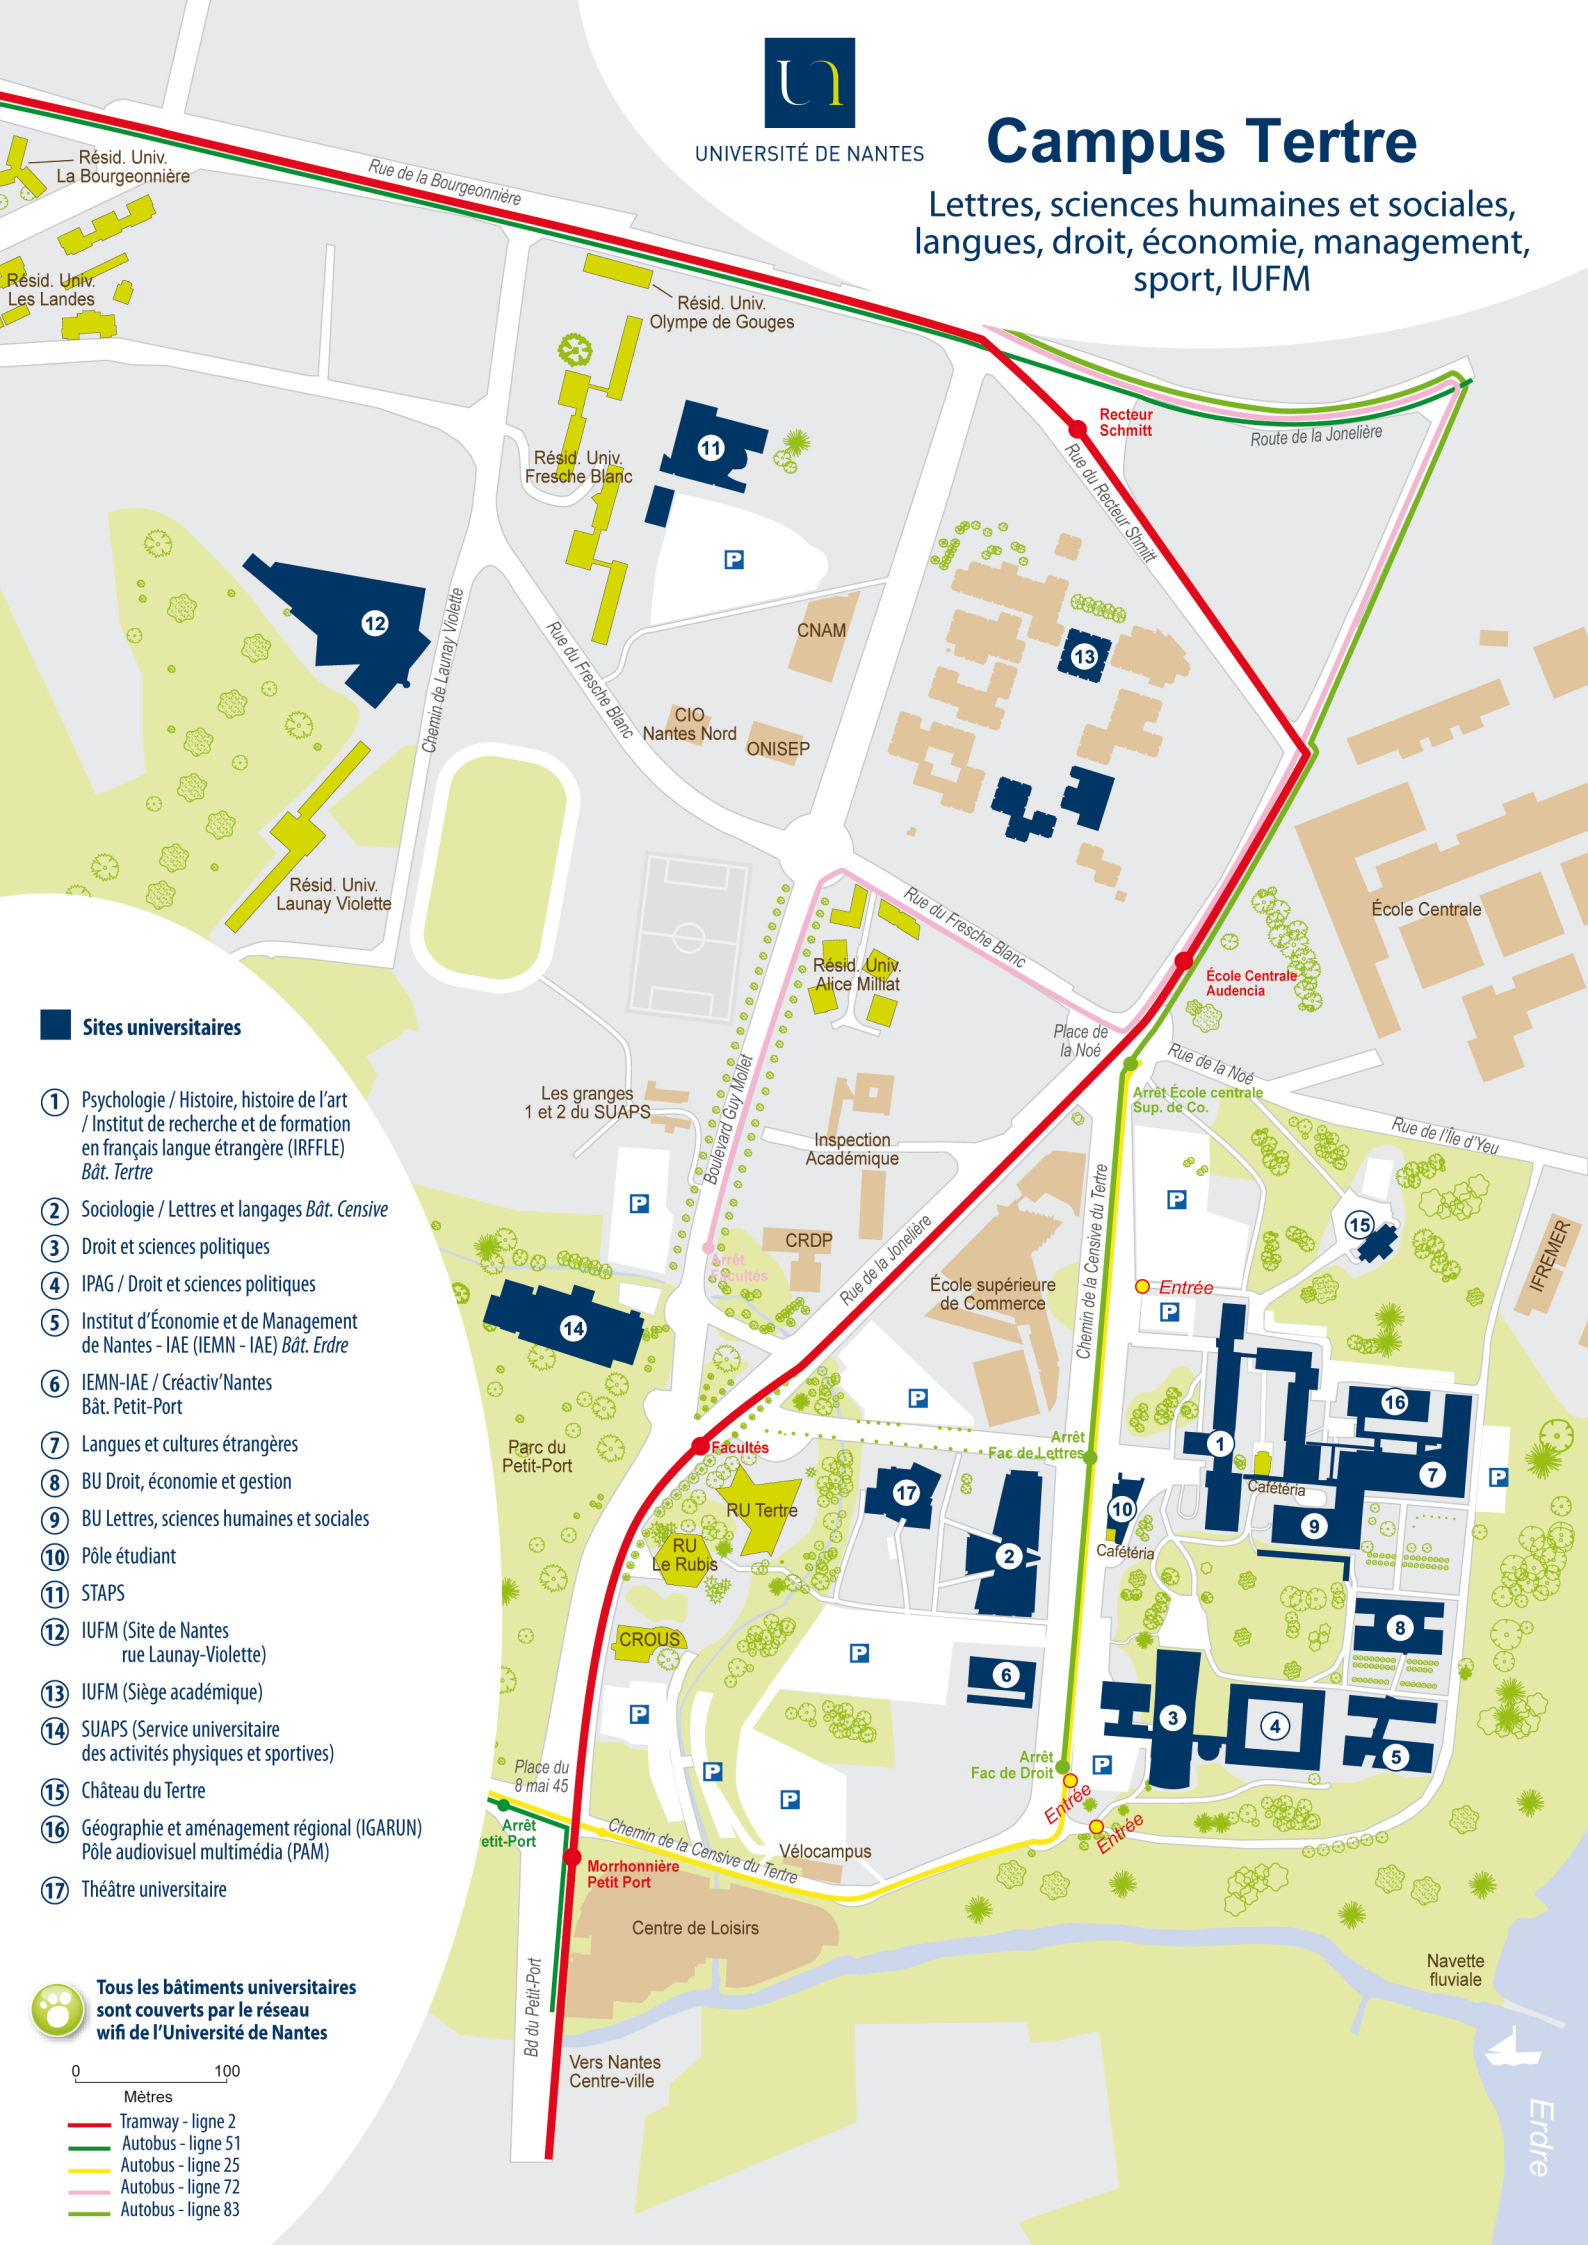

UNIVERSITÉ DE NANTES

Campus Tertre

Lettres, sciences humaines et sociales, langues, droit, économie, management, sport, IUFM

Sites universitaires

- ① Psychologie / Histoire, histoire de l'art / Institut de recherche et de formation en français langue étrangère (IRFFLE) Bât. Tertre
- ② Sociologie / Lettres et langages Bât. Censive
- ③ Droit et sciences politiques
- ④ IPAG / Droit et sciences politiques
- ⑤ Institut d'Économie et de Management de Nantes - IAE (IEMN - IAE) Bât. Erdre
- ⑥ IEMN-IAE / Créativ'Nantes Bât. Petit-Port
- ⑦ Langues et cultures étrangères
- ⑧ BU Droit, économie et gestion
- ⑨ BU Lettres, sciences humaines et sociales
- ⑩ Pôle étudiant
- ⑪ STAPS
- ⑫ IUFM (Site de Nantes rue Launay-Violette)
- ⑬ IUFM (Siège académique)
- ⑭ SUAPS (Service universitaire des activités physiques et sportives)
- ⑮ Château du Tertre
- ⑯ Géographie et aménagement régional (IGARUN) Pôle audiovisuel multimédia (PAM)
- ⑰ Théâtre universitaire

 Tous les bâtiments universitaires sont couverts par le réseau wifi de l'Université de Nantes

0 100
Mètres

-  Tramway - ligne 2
-  Autobus - ligne 51
-  Autobus - ligne 25
-  Autobus - ligne 72
-  Autobus - ligne 83

Erdre